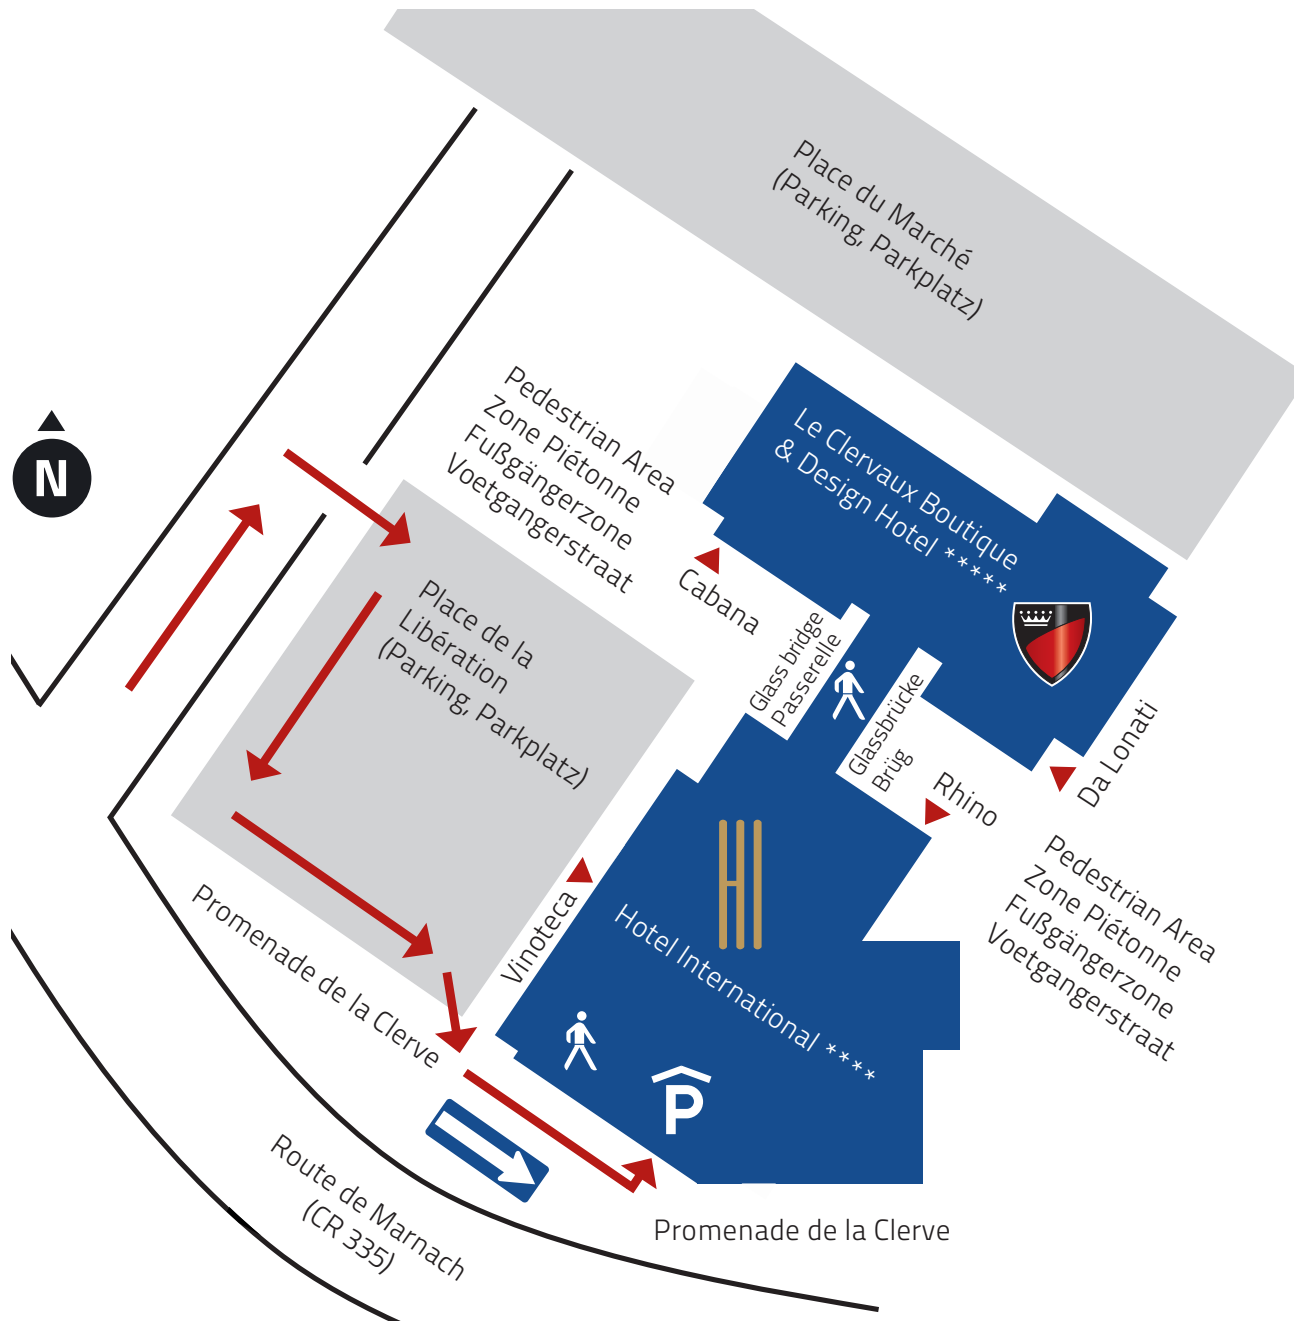

Entrance to the garage ■ Entrée au garage  
 Eingang zur Tiefgarage ■ Toegang voor de garage

Vcard  
 Le Clervaux  
 Boutique & Design  
 Hotel

Vcard  
 Hotel International

GPS  
 N : 50° 3' 10,796"  
 E : 6° 1' 50.694"

Way to the garage  
 Vers le garage  
 Weg zur Garage  
 Naar de garage

One Way  
 Sens unique  
 Einbahnstraße  
 Eenrichtingsverkeer

Entrance of the hotel  
 Entrée de l'hôtel  
 Eingang zum Hotel  
 Ingang van het hotel